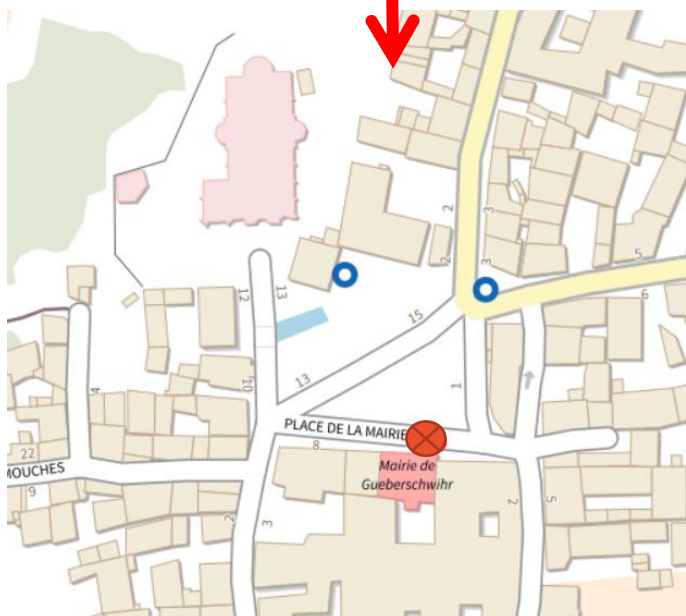

25 octobre 2024

À 13h30
Devant la mairie,
stationnement sur le
parking

4 place de la Mairie, 68420
Guebenschwihr

Participation gratuite sur
inscription avant le 30 octobre :

Mail:
agate.bachel@alsace.chambagri.fr

ou Téléphone : 06 18 49 98 74.

Les actions de la CAA sont soutenues par :

alsace.chambre-agriculture.fr

CARTE : point de rendez-vous du 25 octobre

➤ Pour télécharger Géoportail sur votre portable, rendez-vous sur PlayStore (si Android) ou sur AppStore (si Apple) :

Cartes IGN ⁴⁺
Découvrez la France autrement
[IGN](#)
N° 18 en Navigation
★★★★★ 4,1 • 259 notes
Gratuit